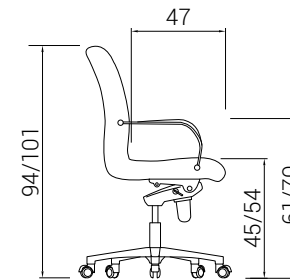

Sillón alto | S0000-00bb-00yy

Referencia	Base	Ruedas	Brazos	Mecanismo
S0100	aluminio pulido	Cromo/goma	Cromo tapizado	basculante avanzado

Unidades 1 / Tela cliente 193 cm / Peso 23 Kg / Volumen 0,23 m³

Sillón bajo | S0000-00bb-00yy

Referencia	Base	Ruedas	Brazos	Mecanismo
S0110	aluminio pulido	Cromo/goma	Cromo tapizado	basculante avanzado
S0115	aluminio pulido	Cromo/goma	Cromo tapizado	elevación a gas

Unidades 1 / Tela cliente 187 cm / Peso 21,50 Kg / Volumen 0,23 m³

Referencia	Características
A004	Entrega silla semimontada
A006	Entrega silla montada

120kg Peso máximo

CERTIFICADOS Y NORMATIVAS

UNE EN 1335:2001 partes 1, 2 y 3