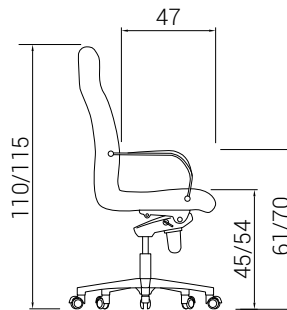

Referencia	Base	Ruedas	Brazos	Mecanismo
S0100	aluminio pulido	Cromo/goma	Cromo tapizado	basculante avanzado

Unidades 1 / Tela cliente 193 cm / Peso 23 Kg / Volumen 0,23 m<sup>3</sup>

**Sillón bajo | S0000-00bb-00yy**

Referencia	Base	Ruedas	Brazos	Mecanismo
S0110	aluminio pulido	Cromo/goma	Cromo tapizado	basculante avanzado
S0115	aluminio pulido	Cromo/goma	Cromo tapizado	elevación a gas

Unidades 1 / Tela cliente 187 cm / Peso 21,50 Kg / Volumen 0,23 m<sup>3</sup>

Referencia	Características
A004	Entrega silla semimontada
A006	Entrega silla montada

**120kg** Peso máximo

**CERTIFICADOS Y NORMATIVAS**

UNE EN 1335:2001 partes 1, 2 y 3