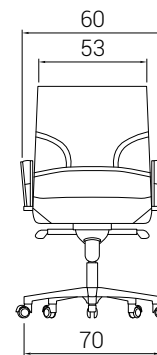

120kg Peso máximo

CERTIFICADOS Y NORMATIVAS

UNE EN 1335:2001 partes 1, 2 y 3