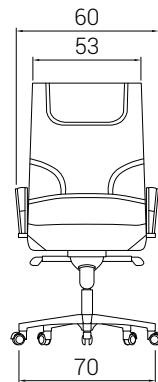

120kg Peso máximo

CERTIFICADOS Y NORMATIVAS

UNE EN 1335:2001 partes 1, 2 y 3